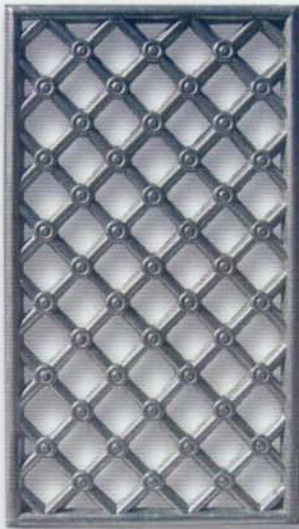

AD93 remache
ROSETA MARIPOSA ■ 330 X 580

AD86 1 cara
BATIENTE OCHO ■ 960 X 160

AD92 m.6
ADORNO CRISTO ■ 990 X 170

AD95 remache
ROSETA PUNTAS ■ 147 X 147

AD850100 1 cara
BATIENTE CÍRCULOS ■ 1180 X 100

AD850050 1 cara
BATIENTE CÍRCULOS ■ 1000 X 50

AD94 hueco 50
EMBELLECEDOR PERNIO ■ 145 X 195

AD14070 70 X 70
BASE ZAPATA COLUMNA ■ 88 X 140

AD14100 100 X 100
BASE ZAPATA COLUMNA ■ 88 X 140

ADORNOS / ORNAMENTS

AD90
ADORNO REJILLA MARCO 1 cara ■ 580 X 325