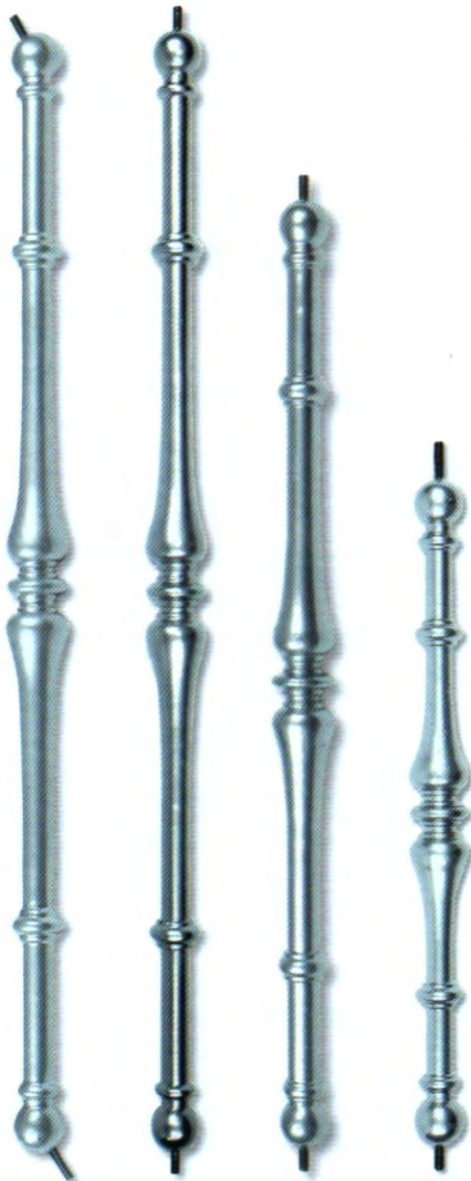

Adaptamos bajo pedido
medida de largo de tornillo.
Estándar 15X15 y 30X15.

m.8, inoxidable

- BA020250
BALAUSTRE FLOR ■ 250
- BA020370
BALAUSTRE FLOR ■ 370
- BA020500
BALAUSTRE FLOR ■ 500
- BA020600
BALAUSTRE FLOR ■ 600
- BA020700
BALAUSTRE FLOR ■ 700
- BA020800
BALAUSTRE FLOR ■ 800
- BA020870
BALAUSTRE FLOR ■ 870

- BA03E700  32°5'
- BAL. DRAGON ESC. ■ 700
- BA03E870  32°5'
- BAL. DRAGON ESC. ■ 870

Balaustrés

Balusters

32°

- BA040440
BALAUSTRE SALOMÓNICO ■ 440
- BA040870
BALAUSTRE SALOMÓNICO ■ 870
- BA04E870 32°
BAL. SALOMÓNICO ESC. ■ 870
- BA04G870
BAL. SALOMÓNICO GRUESO CORTE ■ 870

- BA050370
BALAUSTRE PERA ■ 370
- BA050500
BALAUSTRE PERA ■ 500
- BA050700
BALAUSTRE PERA ■ 700
- BA050870
BALAUSTRE PERA ■ 870
- BA05E700 32°
BAL. PERA ESC. ■ 700
- BA05E870 32°
BAL. PERA ESC. ■ 870

Balaustres

Balusters

BA06ED90 32°
BAL. CURVO ESC. (SUBIDA DRCHA.) ■ 900

BA06EI90 32°
BAL. CURVO ESC. (SUBIDA IZQDA.) ■ 900

BA060440
BALAUSTRE CURVO ■ 440

BA060700
BALAUSTRE CURVO ■ 700

BA060900
BALAUSTRE CURVO ■ 900

BA06ES90
BALAUSTRE CURVO ESQUINAL ■ 900