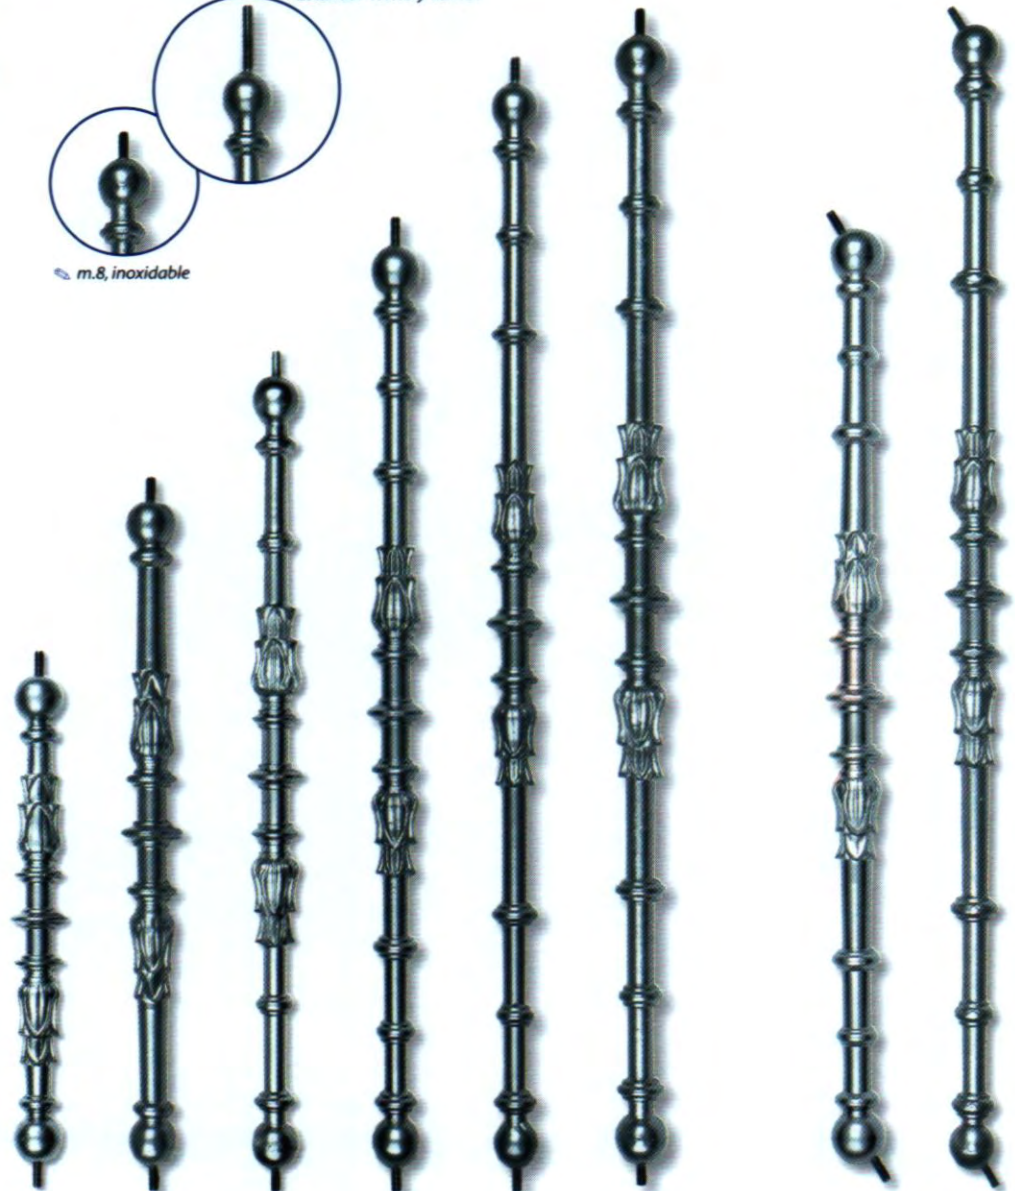

- BA010370
BALAUSTRE PIÑON ■ 370
- BA010500
BALAUSTRE PIÑON ■ 500
- BA010600
BALAUSTRE PIÑON ■ 600
- BA010700
BALAUSTRE PIÑON ■ 700
- BA010870
BALAUSTRE PIÑON ■ 870

- BA02E700 32°
BAL. FLOR ESC. ■ 700
- BA02E800 32°
BAL. FLOR ESC. ■ 800
- BA02E870 32°
BAL. FLOR ESC. ■ 870

Adaptamos bajo pedido
medida de largo de tornillo.
Estándar 15X15 y 30X15.

m.8, inoxidable

- BA020250
BALAUSTRE FLOR ■ 250
- BA020370
BALAUSTRE FLOR ■ 370
- BA020500
BALAUSTRE FLOR ■ 500
- BA020600
BALAUSTRE FLOR ■ 600
- BA020700
BALAUSTRE FLOR ■ 700
- BA020800
BALAUSTRE FLOR ■ 800
- BA020870
BALAUSTRE FLOR ■ 870