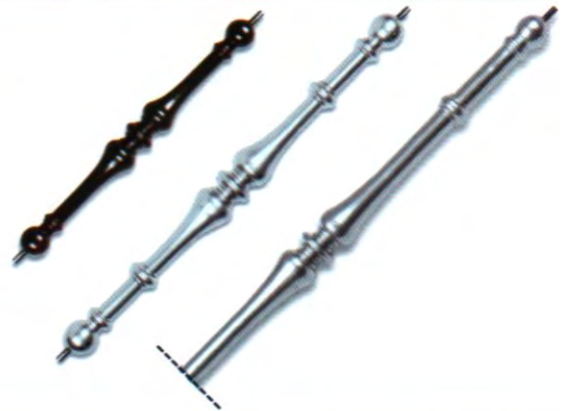

MODELO PERA

Balaustre		Escalera		Columnas	Accesorios
BA05	370	BA05E	700	AR03 para 700	MA08
	500		870	870	
	700				
	870				
BA22	870